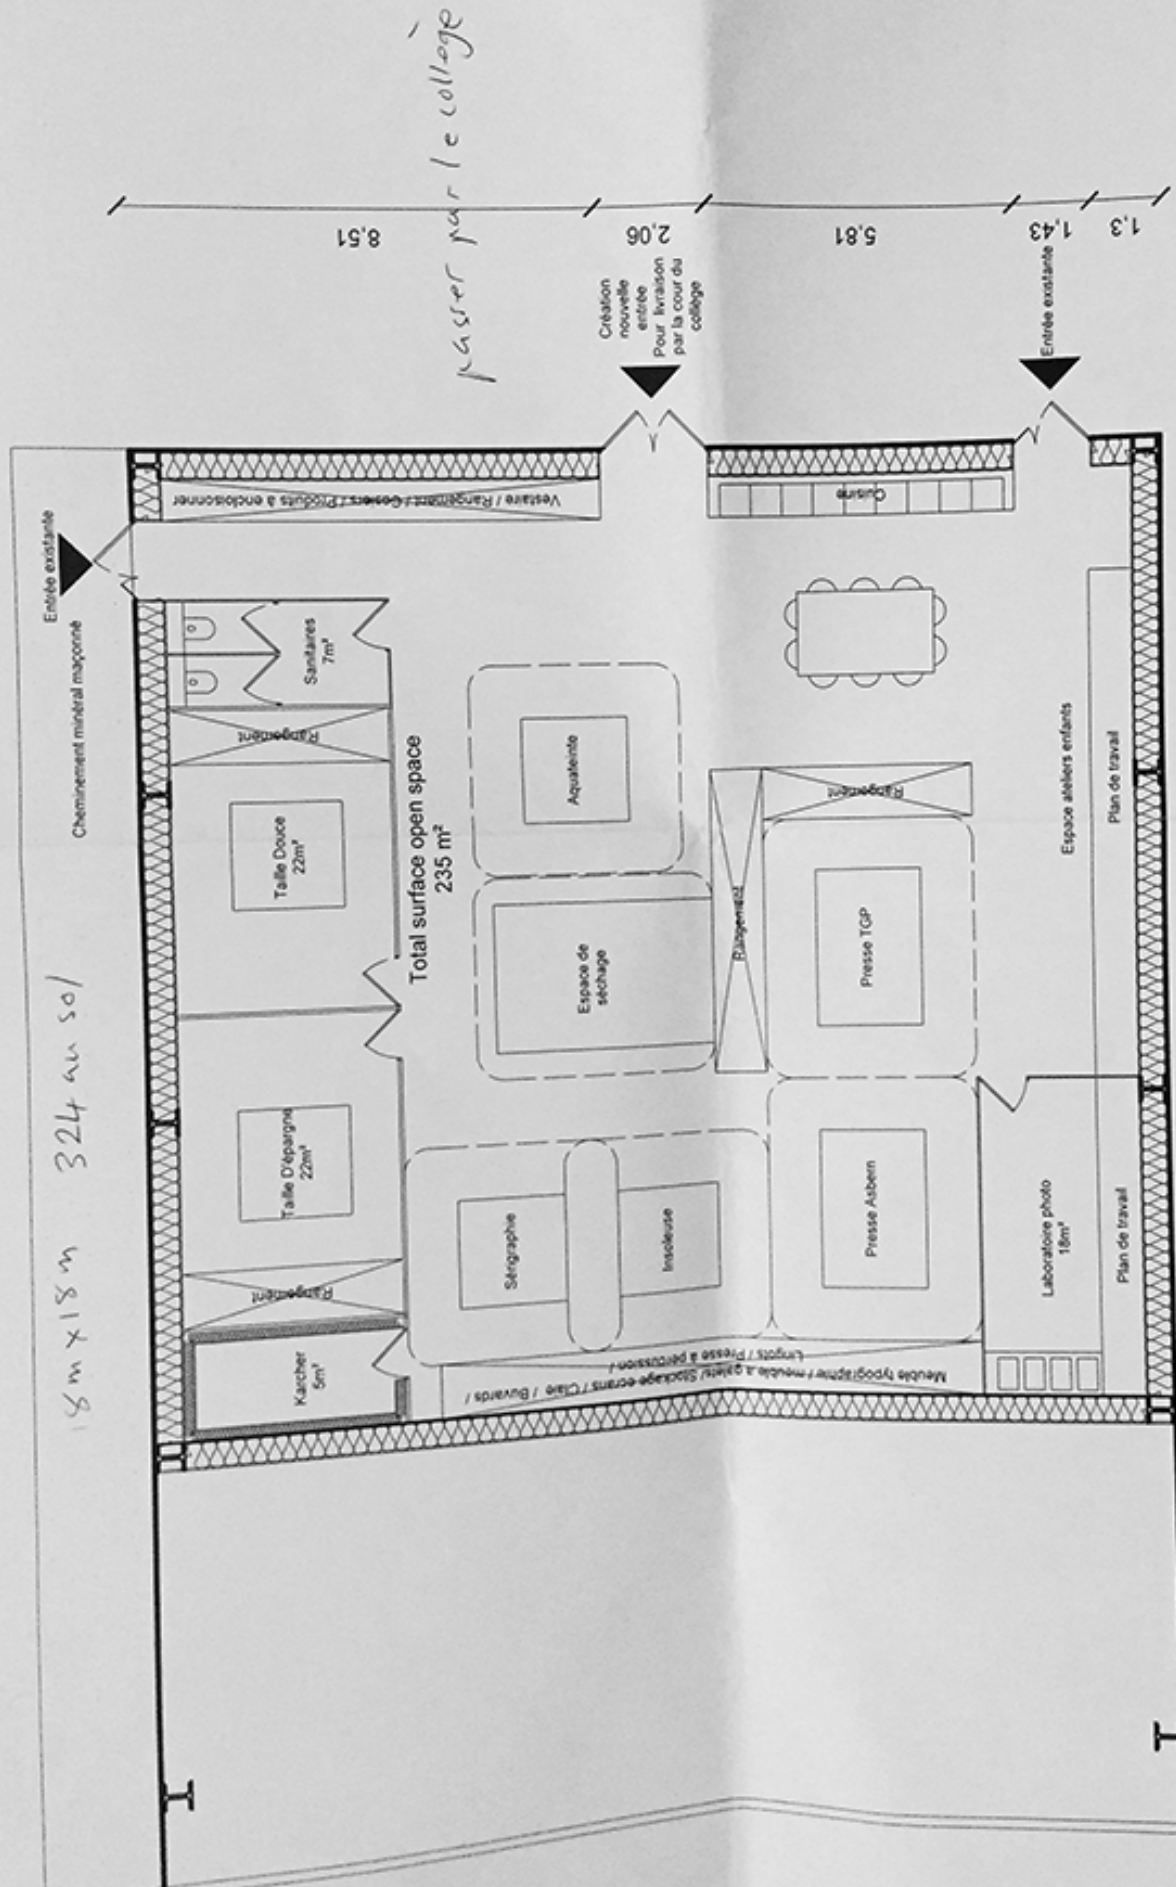

18 m x 18 m 324 au sol

PLAN PROJET Relocalisation Estampes

15/12/2021

Echelle 1/100ème

12 Boulevard Jean Jaurès 93260 Les Lilas

Ind
A

Attention! Ces plans ne sont pas des plans d'exécution et ne peuvent être pris en modèle pour la réalisation de travaux.